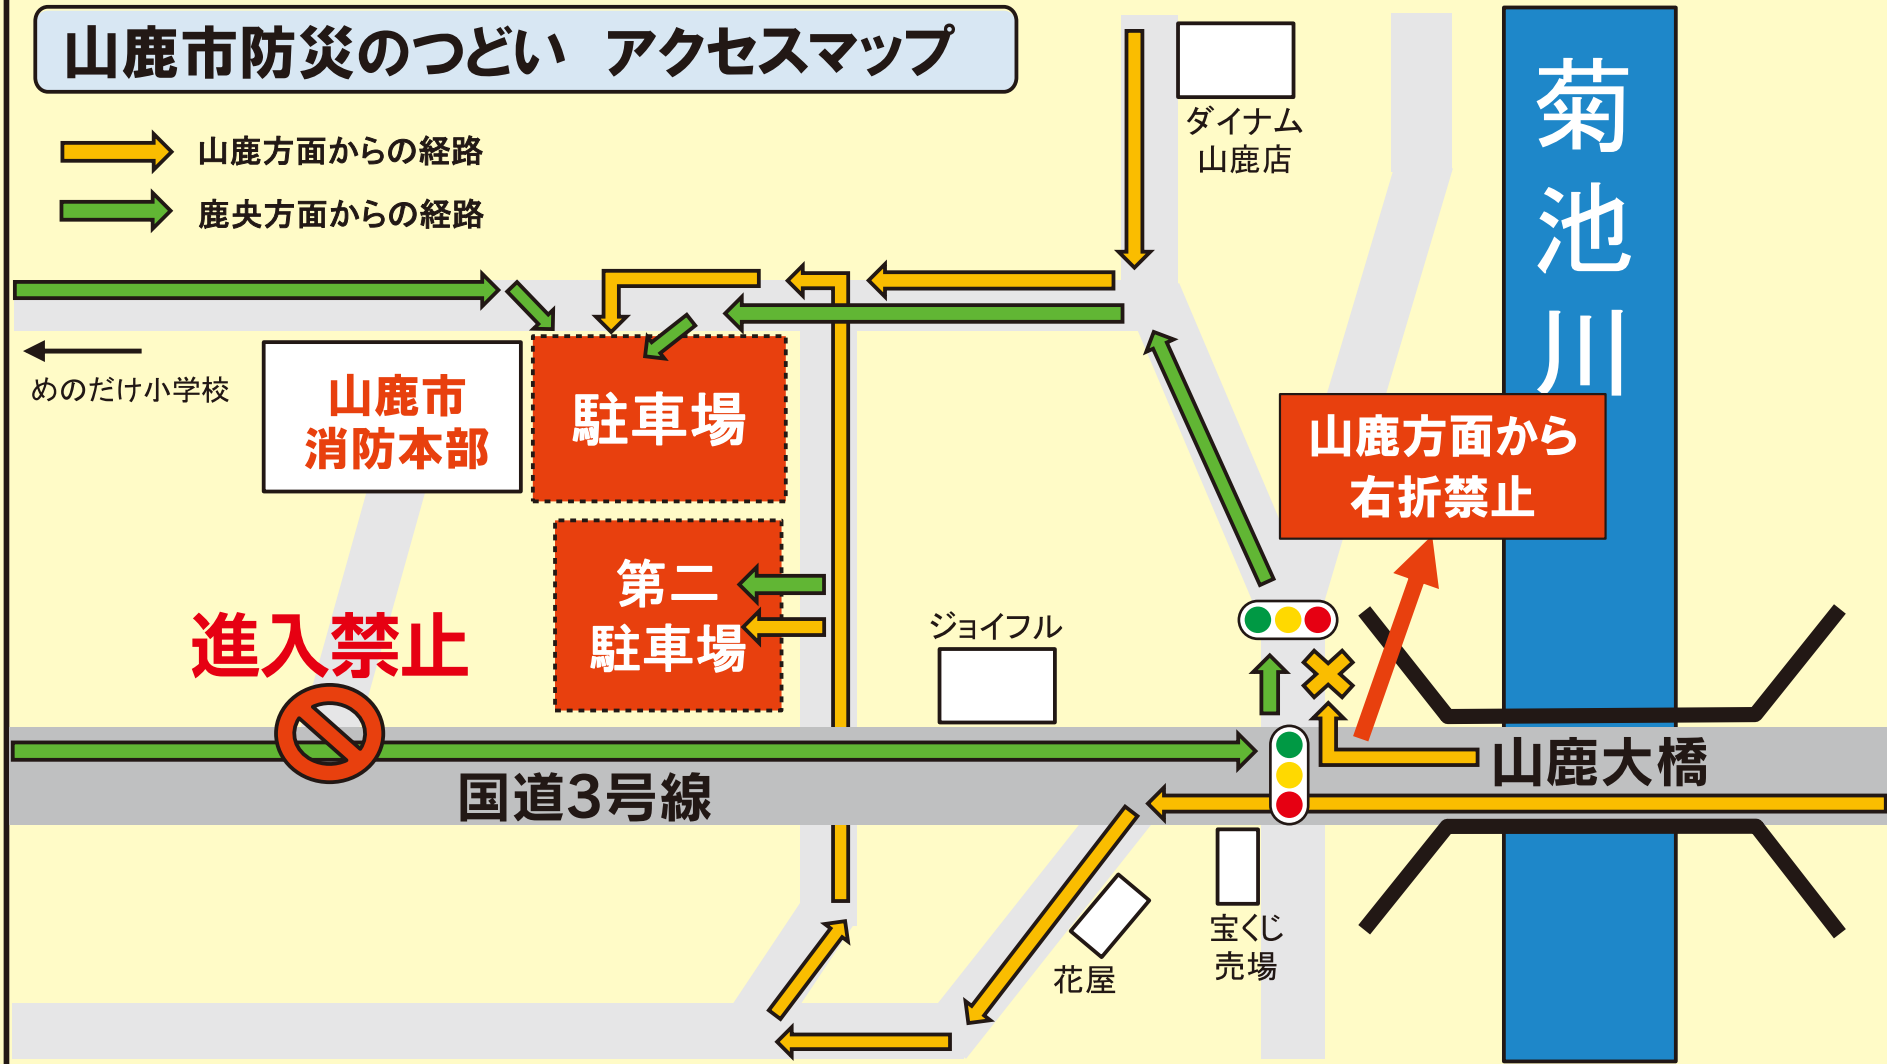

山鹿市防災のつどい アクセスマップ

- 山鹿方面からの経路
- 鹿央方面からの経路

- 当日は国道3号線側正面入口からの入場ができませんので、会場周辺の交通ルールに従い、上記の経路に沿って指定の駐車場に駐車をお願いします。
- 駐車場の混雑時は誘導員の指示に従ってください。