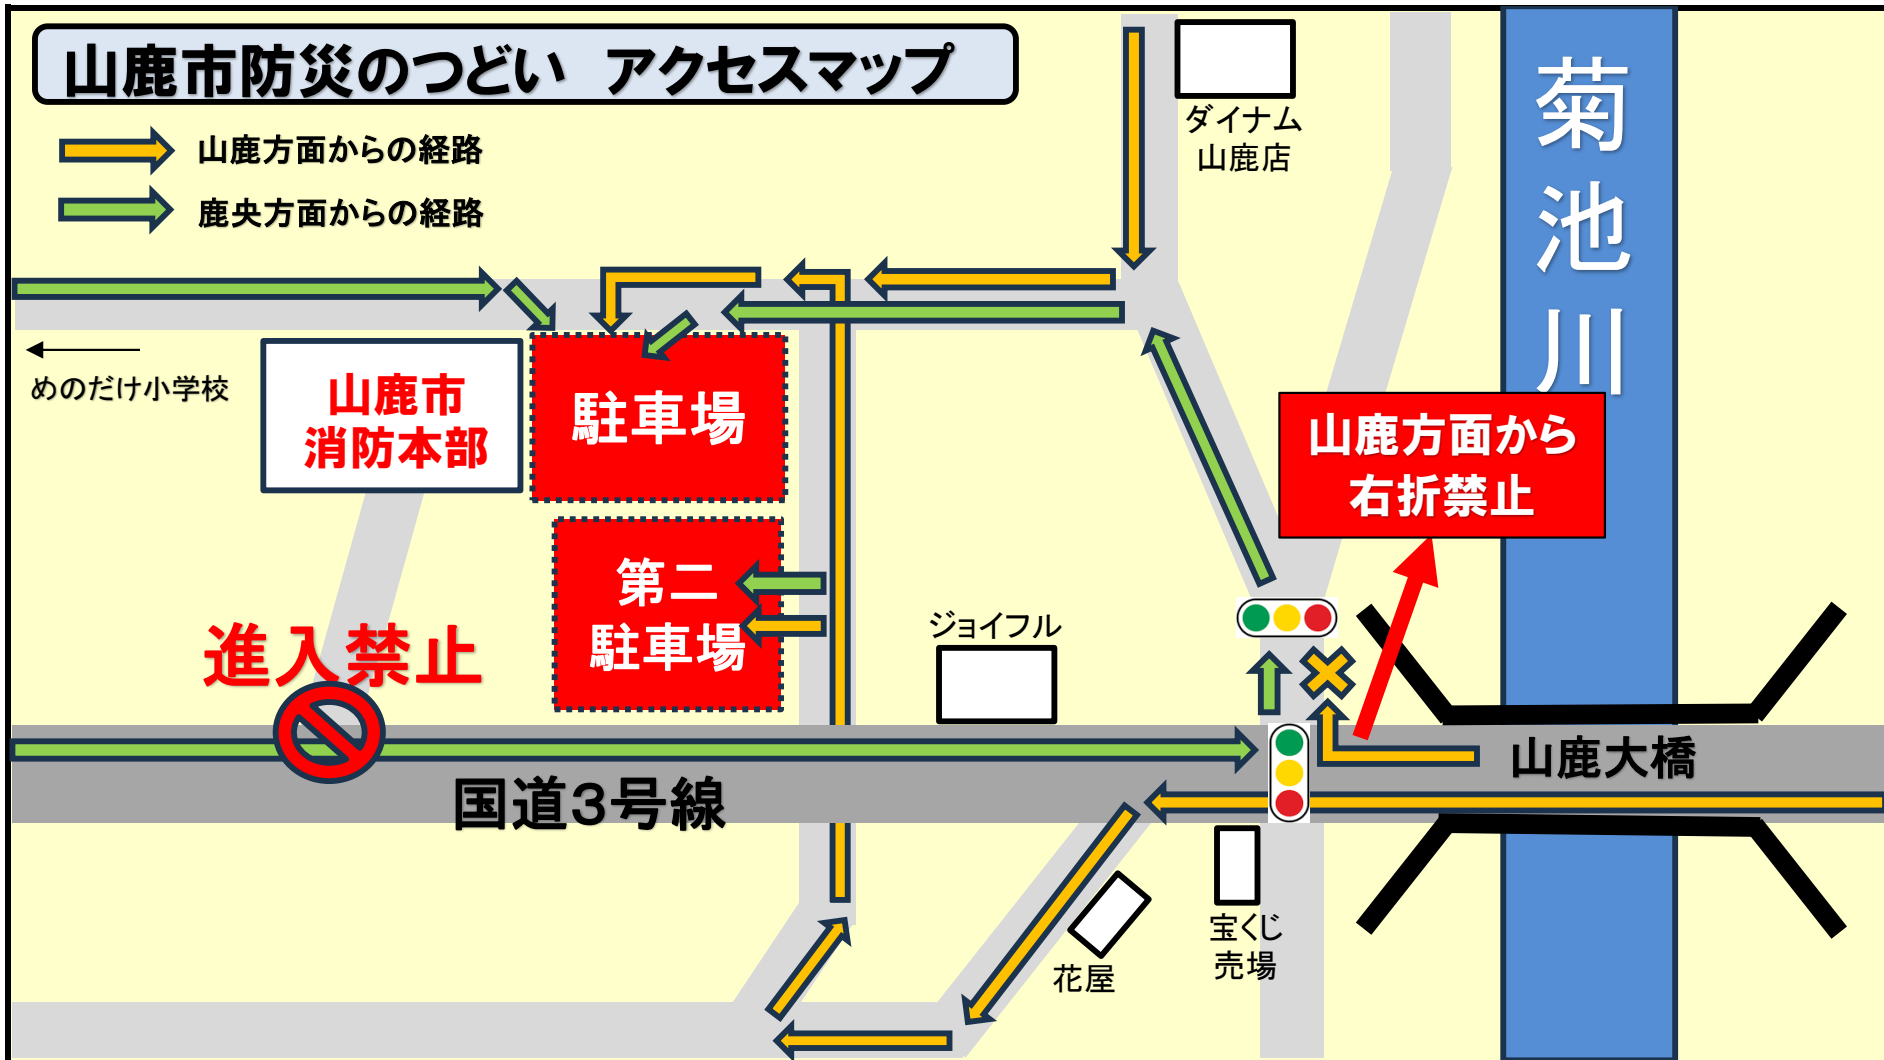

山鹿市防災のつどい アクセスマップ

- 山鹿方面からの経路
- 鹿央方面からの経路

- 当日は**国道3号線側正面入口からの入場ができません**ので、会場周辺の交通ルールに従い、上記の経路に沿って指定の駐車場に駐車をお願いします。
- 駐車場の混雑時は誘導員の指示に従ってください。